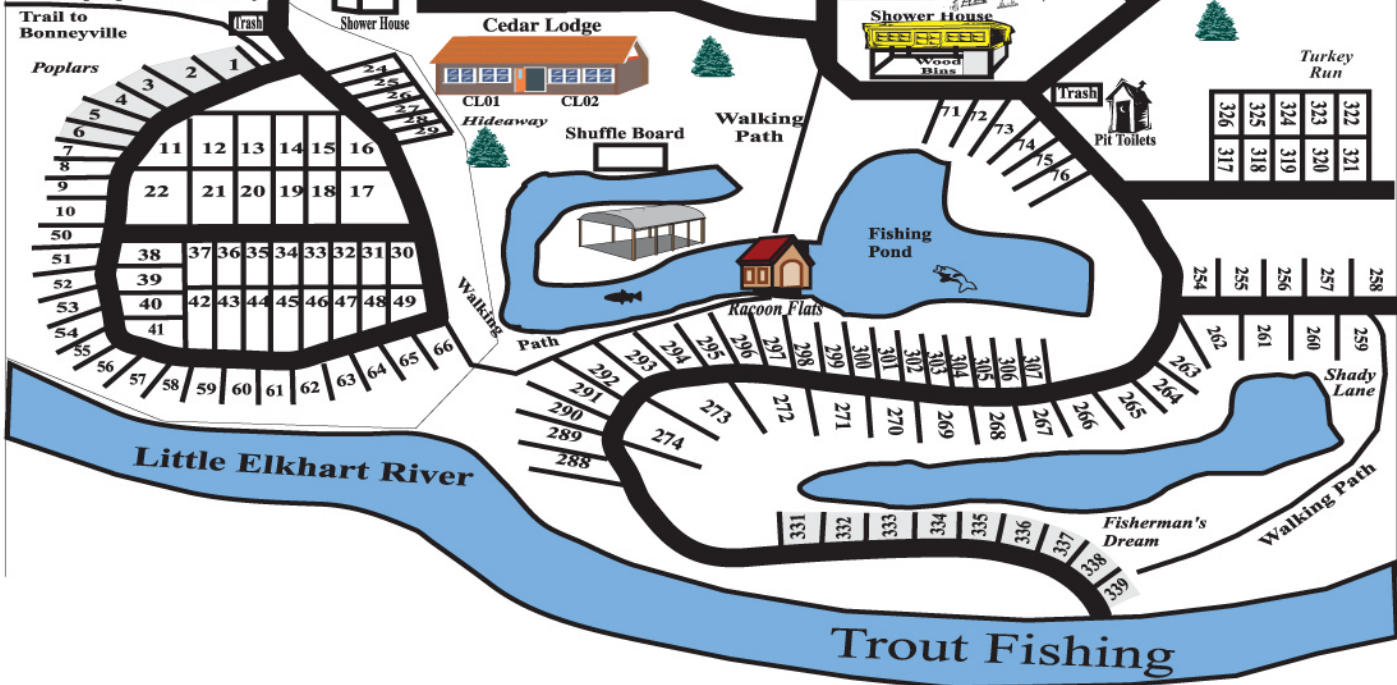

Eby's Pines RV Park & Campground

14583 State Road 120 • Bristol, Indiana 46507

Owner: Barry Lang Office Manager: Chris Lang

Phone (574) 848-4583 Fax (574) 848-0916

www.ebypines.com E-Mail: camp@ebypines.com

Legend

- Deluxe PTFH
- Full Hookups
- Primitive
- Elec/Water
- Dump Station ★

PRIVATE PROPERTY

Pop Ups & Tents Only

Trail to Bonneyville

Poplars

1	2	3	4	5	6	7	8	9	10
11	12	13	14	15	16	17	18	19	20
21	22	23	24	25	26	27	28	29	30
31	32	33	34	35	36	37	38	39	40
41	42	43	44	45	46	47	48	49	50
51	52	53	54	55	56	57	58	59	60
61	62	63	64	65	66	67	68	69	70

Little Elkhart River

Future Camping Sites

Trash

Scotch Pines

White Pines

Austrian Pines

Red Pines

92	93	94	95	96	97	98	99	100	101	102	103	104	105	106	107	108
109	110	111	112	113	114	115	116	117	118	119	120	121	122	123	124	125

139	140	141	142	143	144	145	146	147	148	149	150	151	152	153	154	155	156	157	158	159	160	161

173	172	171	170	169	168	167	166	165	316	315	314	313	312	311	310	309	308

189	188	187	186	185	184	183	182	179	178	177	176	175	174	197	196	195	194	193	192	218	217	216	215	214	213	212	211	210	209	222	221	220	219

226	227	228	230	231	232	233	234	235	236	237	238	322	321	320	319	318	317	316	315	314	313	312	311	310	309	308	307	306	305	304	303	302	301	300	299	298	297	296	295	294	293	292	291	290	289	288	287	286	285	284	283	282	281	280	279	278	277	276	275	274	273	272	271	270	269	268	267	266	265	264	263	262	261	260	259	258

Trout Fishing